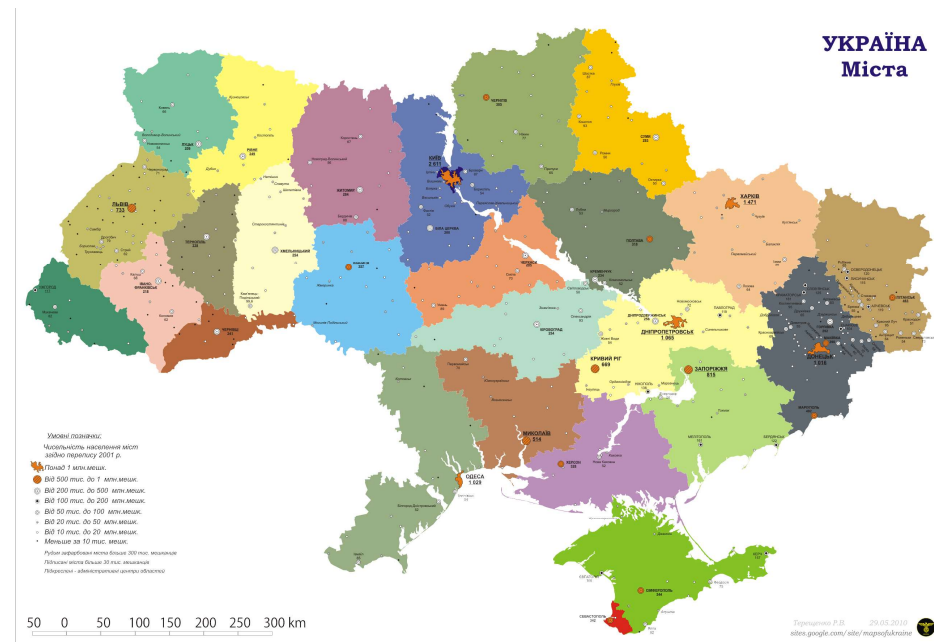

Керівний орган національного тенісу - **Федерація тенісу України (ФТУ)** - представляє інноваційний регіональний тур – **Ліга Міст ФТУ** із нарахуванням міжнародного рейтингу **World Tennis Number (WTN)**

Що таке Ліга міст ФТУ?

- Змагання в рамках одного міста для гравців до 14 років та гравців старших за 14 років
- Окремі матчі за домовленістю двох гравців
- Змагальна практика у вашому місті із нарахуванням міжнародного рейтингу WTN
- Велика кількість матчів
- Суперники вашого гендеру та рівня гри
- Національний рейтинг ФТУ у Лізі до 14 років
- Місця для гравців із високим WTN на національних змаганнях Туру ФТУ

Що таке Ліга міст ФТУ?

- Ліга проводиться за аналогом із футбольним чемпіонатом де кожен грає з кожним в одній великій турнірній таблиці та набирає очки, які сумуються
- Одна Ліга проводиться у строк до 3 місяців
- Очікується, що кожен гравець буде грати два матчі на тиждень
- Якщо кількість заявлених гравців в одному турнірі становить більше 20, то може бути розподіл на дві групи із матчами плей-офф для визначення переможця
- Формат матчів: три тай-брейк сетів
- Витрати на організацію матчів Ліги покладаються на гравців